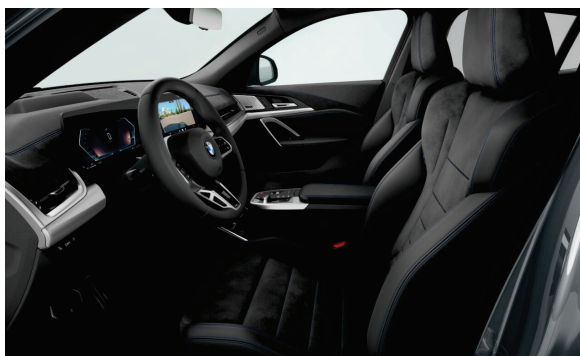

INTERIÉR.

FKTNL	M Alcantara/Veganza combination Black/contrast stitching Blue	Cena s DPH EUR 0,00