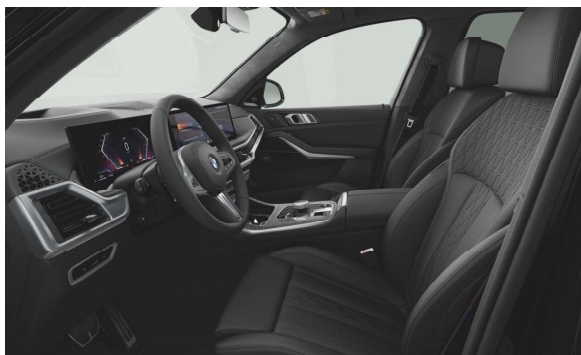

Regnum Košice

Predajca BMW

Ponuka č. 32587
Dátum tlače 08-08-2024
Číslo objednávky 7786799
Stránka 5 z 9

INTERIÉR.

		Cena s DPH EUR
FVASW	BMW Individual čalúnenie Merino s rozšíreným obsahom Black	0,00
S04LM	Drevené interiérové lišty Finition Black s metalickým efektom	0,00

MOŽNOSTI.

		Cena s DPH EUR
S02VC	Sada na opravu defektu pneumatík	0,00
S02VH	Integrálne aktívne riadenie	1.499,00
S0320	Bez označenia modelu	0,00
S0337	Balík M Sport	5.065,00
S0710	Športový kožený volant "M"	0,00
S0715	M aerodynamický balík	0,00
S0760	M lišty Shadowline	0,00
S0776	M strop Alcantara Anthracite	0,00
S033B	M Sport Pro balík	1.705,00
S01MA	M Sport výfukový systém	0,00
S0337	Balík M Sport	0,00
S03M3	M Sport brzdy čierne	0,00
S04GQ	Bezpečnostné pásy M	0,00
S0710	Športový kožený volant "M"	0,00
S0715	M aerodynamický balík	0,00
S0760	M lišty Shadowline	0,00
S0776	M strop Alcantara Anthracite	0,00
S07M9	M lišty Shadow Line s rozšíreným rozsahom	0,00
S03AC	Ťažné zariadenie s vysúvateľnou hlavou	1.395,00
S03DN	BMW podsvietená mriežka chladiča Iconic Glow	517,00
S03MC	M strešné nosiče Shadowline	0,00
S0420	Stmavené sklá vzadu	589,00
S04FL	Balík Travel & Comfort	310,00
S0536	Nezávislé kúrenie s diaľkovým ovládaním	1.499,00
S05AU	Driving Assistant Professional	1.902,00
S05DW	Asistent parkovania Profesional	1.550,00
S07RS	Balík Comfort	1.189,00
S044A	Držiaky na nápoje v stredovej konzole s funkciou chladenia / ohrievania	0,00
S04HA	Vyhrievanie sedadiel vpredu a vzadu	0,00