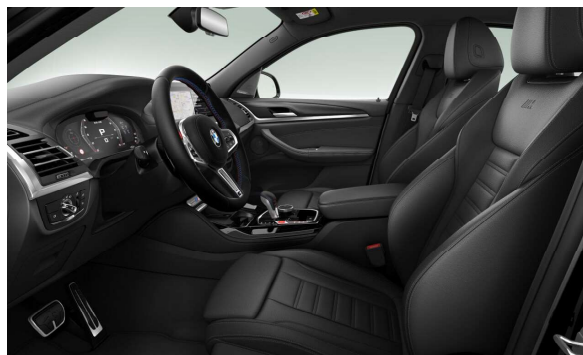

Regnum Košice

Predajca BMW

Ponuka č. 32327
Dátum tlače 09-08-2024
Číslo objednávky 9247099
Stránka 5 z 8

INTERIÉR.

		Cena s DPH EUR
FMAH7	Koža Vernasca Black s dekoratívnym prešivaním	0,00
S04KN	M interiérové lišty Aluminium Rhombicle Dark so zvýraznením Pearl Chrome	0,00

MOŽNOSTI.

		Cena s DPH EUR
S01MA	M Sport výfukový systém	0,00
S0322	Komfortný vstup a štartovanie	672,00
S03MC	M strešné nosiče Shadowline	362,00
S03MF	M Shadowline svetlomety	258,00
S0420	Stmavené sklá vzadu	548,00
S0488	Bedrová opierka	258,00
S04HA	Vyhrievanie sedadiel vpredu a vzadu	393,00
S05AU	Driving Assistant Professional	1.447,00
S05DN	Asistent parkovania Plus	724,00
S08WL	Špecifické Bluetooth/Wi-Fi funkcie	0,00
Medzisúčet exteriér, interiér a možnosti		6.574,00